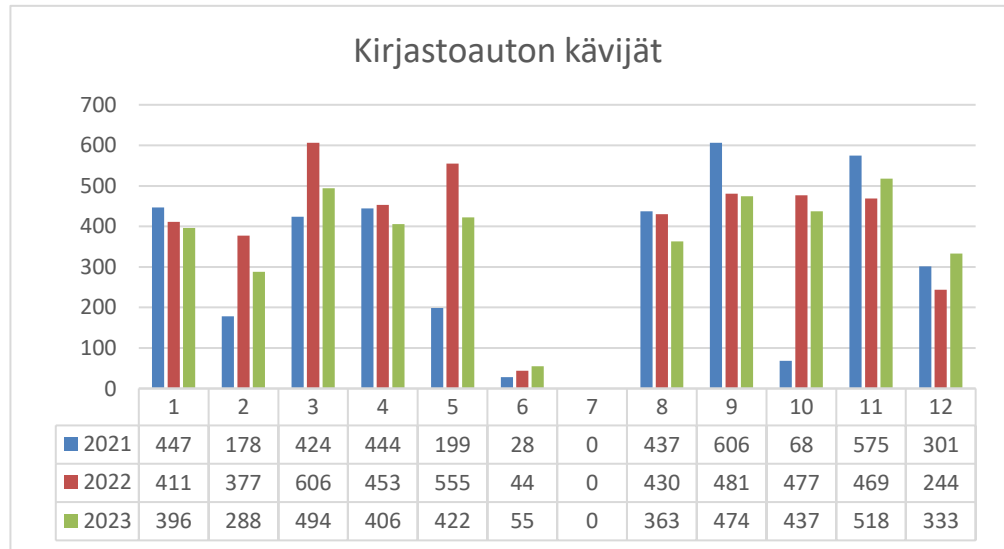

Kirjastoauto	2021	2022	2023
kävijät			
Tammikuu	447	411	396
Helmikuu	178	377	288
Maaliskuu	424	606	494
Huhtikuu	444	453	406
Toukokuu	199	555	422
Kesäkuu	28	44	55
Heinäkuu	0	0	0
Elokuu	437	430	363
Syyskuu	606	481	474
Lokakuu	68	477	437
Marraskuu	575	469	518
Joulukuu	301	244	333
Yhteensä	3707	4547	4186