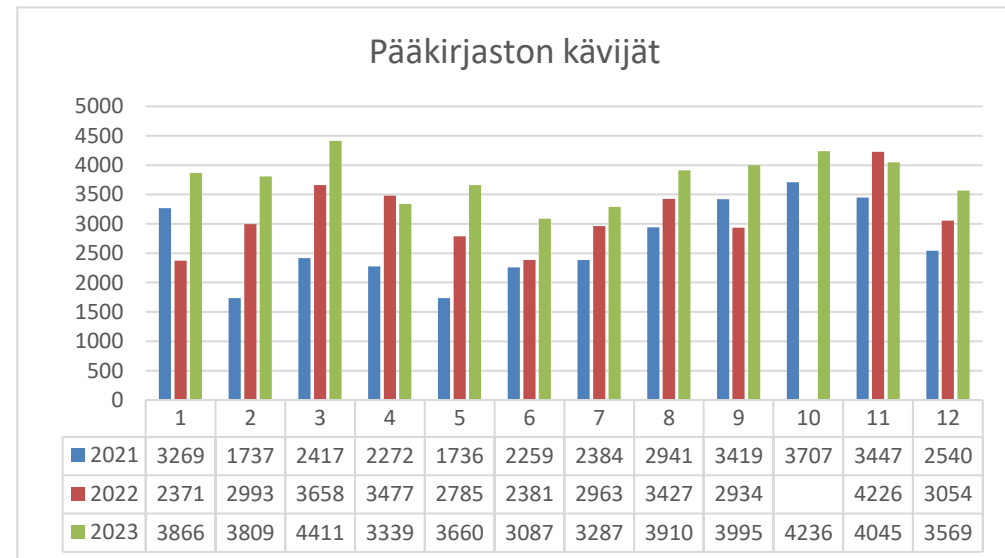

Laitilan kaupunginkirjasto
Kuukausitilastot 2023

Pääkirjasto	2021	2022	2023
lainat			
Tammikuu	8512	7854	8844
Helmikuu	6915	7441	8208
Maaliskuu	8416	8562	9301
Huhtikuu	7840	7677	7604
Toukokuu	4764	6905	7878
Kesäkuu	6090	5984	7426
Heinäkuu	7177	8005	8298
Elokuu	7332	8441	8901
Syyskuu	7764	8466	8592
Lokakuu	8803	8698	9161
Marraskuu	8404	9146	7765
Joulukuu	7574	7958	7164
Yhteensä	89591	95137	99142

Pääkirjasto	2021	2022	2023
kävijät			
Tammikuu	3269	2371	3866
Helmikuu	1737	2993	3809
Maaliskuu	2417	3658	4411
Huhtikuu	2272	3477	3339
Toukokuu	1736	2785	3660
Kesäkuu	2259	2381	3087
Heinäkuu	2384	2963	3287
Elokuu	2941	3427	3910
Syyskuu	3419	2934	3995
Lokakuu	3707		4236
Marraskuu	3447	4226	4045
Joulukuu	2540	3054	3569
Yhteensä	32128	34269	45214