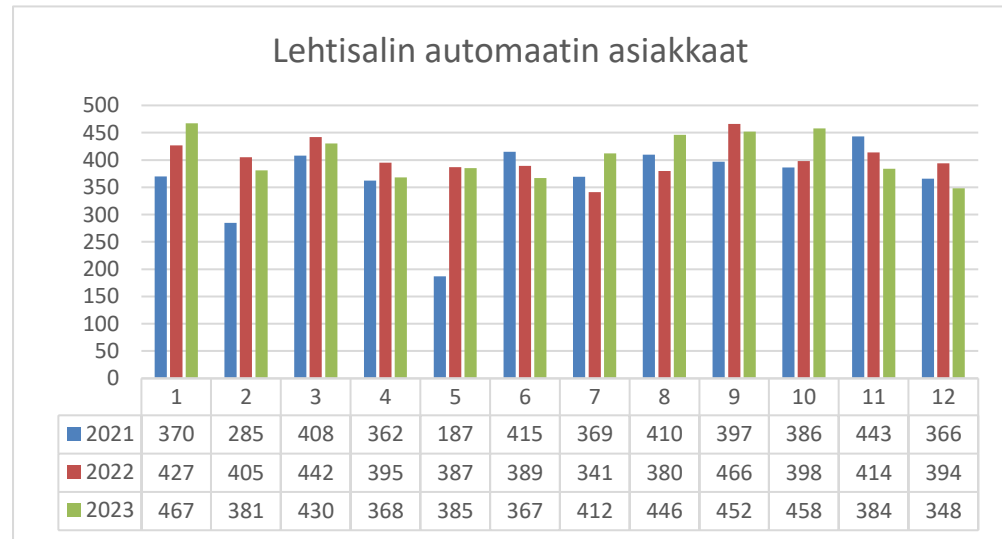

Lehtisalin	2021	2022	2023
automaatti			
asiakkaat			
Tammikuu	370	427	467
Helmikuu	285	405	381
Maaliskuu	408	442	430
Huhtikuu	362	395	368
Toukokuu	187	387	385
Kesäkuu	415	389	367
Heinäkuu	369	341	412
Elokuu	410	380	446
Syyskuu	397	466	452
Lokakuu	386	398	458
Marraskuu	443	414	384
Joulukuu	366	394	348
Yhteensä	4398	4838	4898