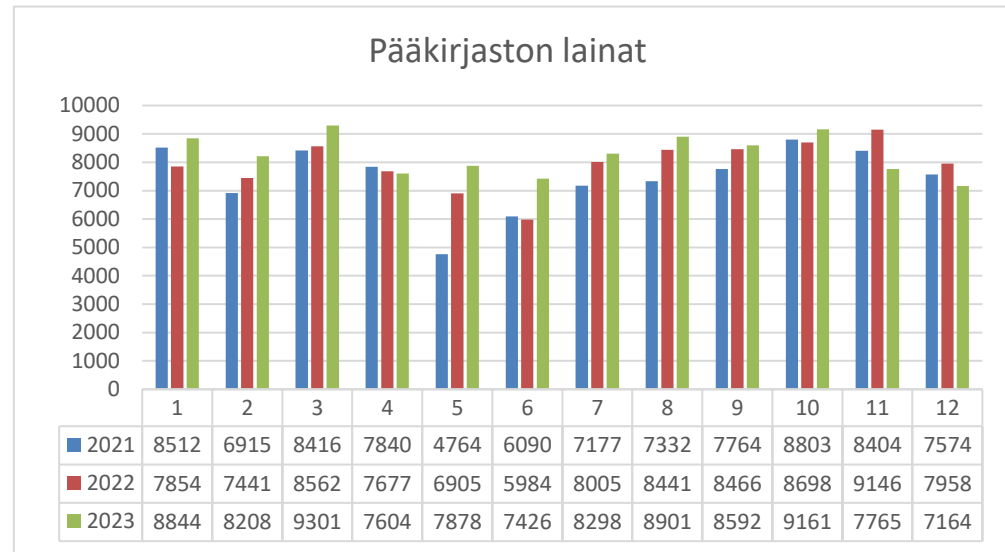

Laitilan kaupunginkirjasto
Kuukausitilastot 2023

Pääkirjasto	2021	2022	2023
lainat			
Tammikuu	8512	7854	8844
Helmikuu	6915	7441	8208
Maaliskuu	8416	8562	9301
Huhtikuu	7840	7677	7604
Toukokuu	4764	6905	7878
Kesäkuu	6090	5984	7426
Heinäkuu	7177	8005	8298
Elokuu	7332	8441	8901
Syyskuu	7764	8466	8592
Lokakuu	8803	8698	9161
Marraskuu	8404	9146	7765
Joulukuu	7574	7958	7164
Yhteensä	89591	95137	99142

Pääkirjasto	2021	2022	2023
kävijät			
Tammikuu	3269	2371	3866
Helmikuu	1737	2993	3809
Maaliskuu	2417	3658	4411
Huhtikuu	2272	3477	3339
Toukokuu	1736	2785	3660
Kesäkuu	2259	2381	3087
Heinäkuu	2384	2963	3287
Elokuu	2941	3427	3910
Syyskuu	3419	2934	3995
Lokakuu	3707		4236
Marraskuu	3447	4226	4045
Joulukuu	2540	3054	3569
Yhteensä	32128	34269	45214