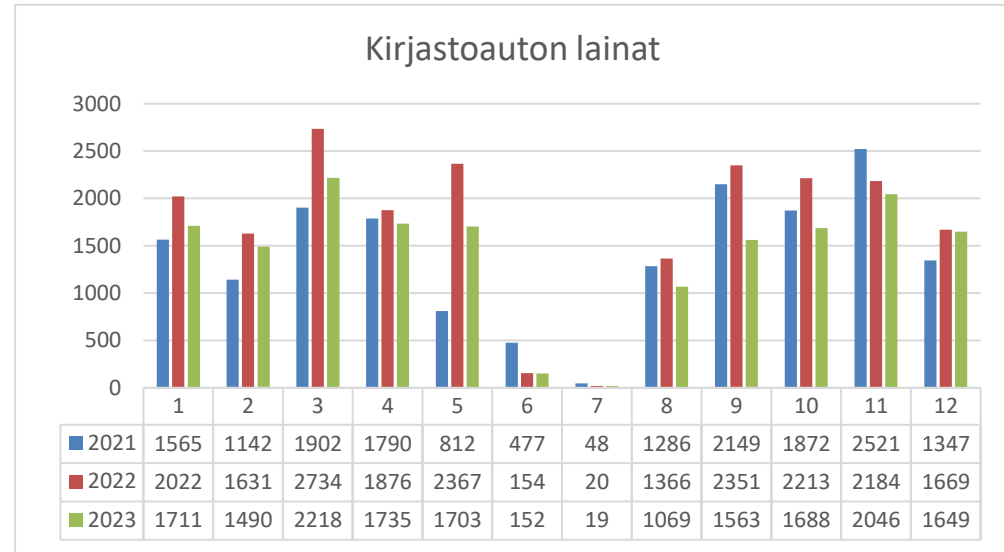

Kirjastoauto	2021	2022	2023
lainat			
Tammikuu	1565	2022	1711
Helmikuu	1142	1631	1490
Maaliskuu	1902	2734	2218
Huhtikuu	1790	1876	1735
Toukokuu	812	2367	1703
Kesäkuu	477	154	152
Heinäkuu	48	20	19
Elokuu	1286	1366	1069
Syyskuu	2149	2351	1563
Lokakuu	1872	2213	1688
Marraskuu	2521	2184	2046
Joulukuu	1347	1669	1649
Yhteensä	16911	20587	17043