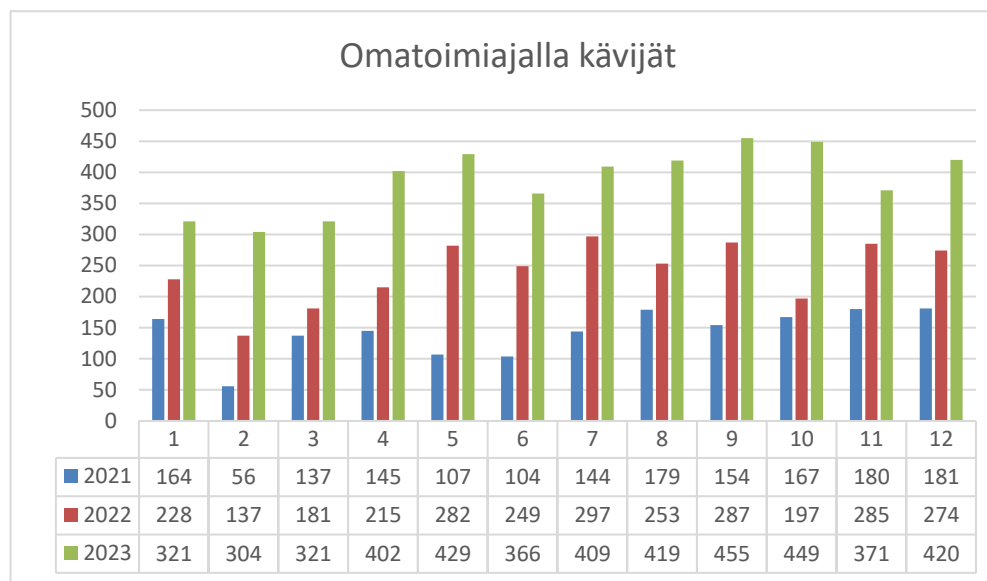

Omatoimiaika	2021	2022	2023
kirjautumiset			
asiakkaat			
Tammikuu	164	228	321
Helmikuu	56	137	304
Maaliskuu	137	181	321
Huhtikuu	145	215	402
Toukokuu	107	282	429
Kesäkuu	104	249	366
Heinäkuu	144	297	409
Elokuu	179	253	419
Syyskuu	154	287	455
Lokakuu	167	197	449
Marraskuu	180	285	371
Joulukuu	181	274	420
Yhteensä	1718	2885	4666

Kirjasto oli kiinni poikkeusolojen vuoksi 5.2. - 19.2.2021.

Asiakasmäärien rajoitukset (enintään 10 asiakasta kerrallaan pääkirjastossa

ja 1 asiakas kerrallaan kirjastoautossa) helmikuussa 2021.

Järjestelmän vaihdon takia lainaus ja varaupalvelut poissa käytöstä 19.5.-3.6.2021

Kirjastoauto odotti varaosaa ja oli poissa ajosta 5.10 - 2.11. 2021

Kirjastosalin lainausautomaatin asiakkaiden määrästä ei saatu tilastoa helmikuulta 2022

Omatoimialue poissa käytöstä järjestelmäpäivityksen vuoksi 12.10.-25.10.2022

Järjestelmäpäivityksen vuoksi pääkirjaston kävijätilastoa ei ole saatavana lokakuun 2022 ajalta.