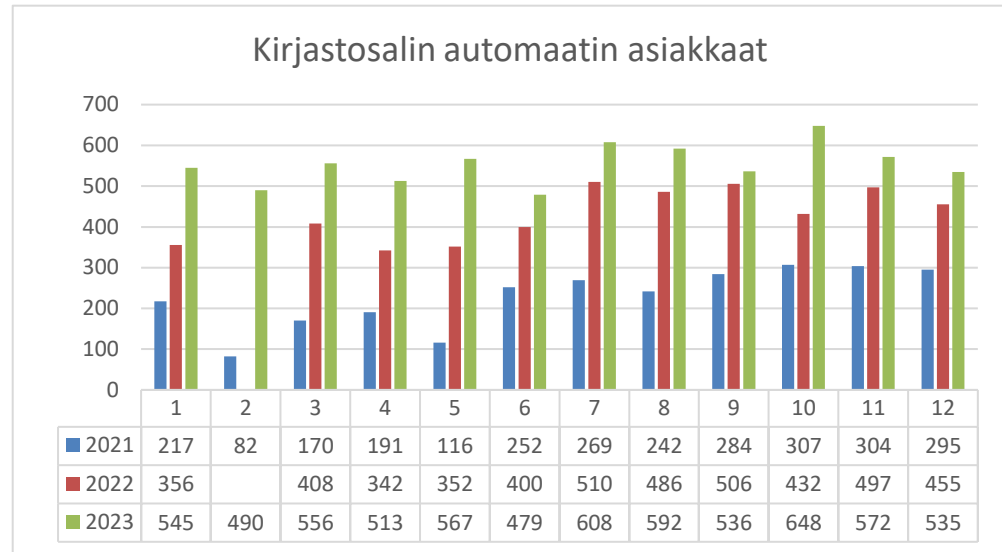

Kirjastosali	2021	2022	2023
automaatti			
asiakkaat			
Tammikuu	217	356	545
Helmikuu	82		490
Maaliskuu	170	408	556
Huhtikuu	191	342	513
Toukokuu	116	352	567
Kesäkuu	252	400	479
Heinäkuu	269	510	608
Elokuu	242	486	592
Syyskuu	284	506	536
Lokakuu	307	432	648
Marraskuu	304	497	572
Joulukuu	295	455	535
Yhteensä	2729	4744	6641